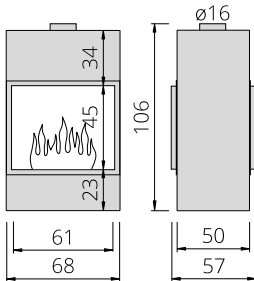

BITT-GL

Variationen: "BIT Glimmer - Tunnel"

Beschreibung:

"BIT" ist ein individuell gestaltbarer Dekorfeuereinsatz zum einfachen Ein- bzw. Verbauen. "BIT" kann mit Schiebegläsern komplett geschlossen werden. 1 Seite mit Fixglas, Frontseite mit Schiebeglas. Lufteinlassöffnungen und regelbare Abluftklappe ermöglichen eine optimale Einstellung der Flammengröße bzw. des Flammenbildes. Inklusive Anschlussstutzen (ø160 mm) für Abluftklappe und obligatorischen Abluftkanal nach oben zur individuellen Abluftführung in den Raum, nach Außen, in einen Rauchfang usw.

Eine DOPPELVERGLASUNG MIT HINTERLÜFTUNG zur Senkung der Oberflächentemperatur der Gläser ist optional möglich.

Eine FLANSCHVERLÄNGERUNG (Rahmen-Auflage-Erweiterung) zur Aufnahme einer stärkeren Verkleidung (mehr als 3 cm, z.B. Stein usw.) ist optional bis 6 cm möglich.

HOCHSCHIEBBARE TÜR mit einfacher oder doppelter Verglasung optional erhältlich. Maximale Öffnung bis 30 cm.

Lieferumfang:

Dekorfeuereinsatz w.o., 1 Verdampfungsbrenner, Zündhaken, 5 l Bio-Fuel Indoor, Befüllungsgefäß 3 l, Sicherheitsschacht, Wärmedämmung, 1 Abluftklappe mit Seilzugbedienung, Schiebeglas.

Maße: ca. H 106 cm, B 68 cm, T 57 cm; Sichtmaß: H 45 cm, B 61 cm

Gewicht: ca. 50 kg

Optional:

Flanschverlängerung (BITFV), Doppelverglasung (BITT-DV), Schließeinrichtung mit Zylindersteckschloß (SCHE-SG), Dekorsteine (DKST-GR, DKST-AZ), Dekorholz (HSAB-09, ASTH-07), Thermische Abluftklappe (TAK-15), Abluftrohr flexibel (ALRO-01), Klemmschellen (KSCH-ES), Abluftkasten inkl. Aromafach und Steckgitter (ALKS-KL), Fassadengitter (FAGI-AL), Zu- und Abluftgitter (LUFG-WS), Superglow (SUPGL), Hochschiebbare Tür (eine Seite Fixglas), Brennstoff nicht vergessen!

Produktnummer	BIT - TUNNEL	
BITT-GL	BIT TUNNEL (GLIMMER)	
BITT-DV	BIT TUNNEL DOPPELVERGLASUNG	
Produktnummer	Zubehör BIT	
BITFV	BIT FLANSCHVERLÄNGERUNG (BIS 6 cm)	
BITTH1	HOCHSCHIEBBARE TÜR (AUFPREIS)	
BITTH2	HOCHSCHIEBBARE TÜR MIT DOPPELTER VERGLASUNG (AUFPREIS)	
DKST-GR	10 kg MARMOR DEKORSTEINE WEISS (CARRARA)	
DKST-AZ	10 kg MARMOR DEKORSTEINE ANTHRAZIT (NERO EBANO)	
HSAB-09	HOLZSET-ABSOLUT (9 Stk.)	
ASTH-07	ASTHOLZSET (7 Stk.)	
TAK-15	THERMISCHE ABLUFTKLAPPE ø15 cm	
ALRO-01	ABLUFTRÖHR FLEX. (ø16 cm, 1 m)	
KSCH-ES	KLEMMSCHELLE (EDELSTAHL)	
ALKS-KL	ABLUFTKASTEN KLEIN (13 x 33 x 25 cm)	
FAGI-AL	FASSADENGITTER (ABDECKUNG ALUMINIUM)	
LUFG-KW	ZU- UND ABLUFTGITTER KLEIN (WEISS)	
SCHE-SG	SCHLIESSEINRICHTUNG (FÜR SCHIEBEGLÄSER)	
SUPGL	SUPERGLOW (1 Gramm GLÜH-WOLLE)