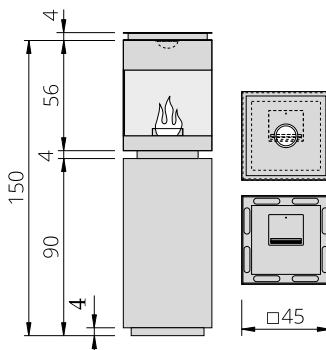

1. ETHANOLFEUER - TERRASSENKAMINE

TURN

Preisgruppe 1

Variationen: Ohne Sockel, einfach und doppelt verglast, mit Sockel aus Holzkeramik, Stein Beige - Cubic, Stein Braun - Montana oder aus Glas

Beschreibung: Der 360° drehbare "Alleskönner - Turn" kann individuell gestaltet werden und ist in allen Bereichen einsetzbar.

Lieferumfang: Feuermöbel, Verdampfungsbrenner, Zündhaken, 5 l Bio-Fuel, Befüllungsgefäß, Sicherheitsschacht, Aromafach, Aromaset (3 x 50 ml), Dekorsteine Anthrazit

Maße: ca. H 150 cm, B 45 cm, T 45 cm

Gewicht: ca. 110 kg

Zubehör: Dekorholz (HSAB-09, ASTH-07), Superglow (SUPGL), Insect Bio-Stop Set (IBS-ST), Einbauelement zur einfachen Montage von Turn ohne Sockel (TURN-EE), Umbausatz für nicht überdachten Außenbereich - rostfreier Aufsatz mit integrierter Abluftführung (Glimmer)-(TURN-AU), Doppelverglasung (TURN-AD), Brennstoff nicht vergessen!

Hinweis: Da auf der Glas-Rückseite lackiert wird, kann es bei TURN GLAS WEISS zu einem grünlichen Schimmer auf der Sichtseite kommen.

Produktnummer

Bezeichnung

TURN-HK

TURN DREHBAR MIT SOCKEL HOLZKERAMIK

TURN-AD

AUFPREIS DOPPELTE VERGLASUNG

TURN-AW

AUFPREIS SOCKEL GLAS - WEISS

TURN-AR

AUFPREIS SOCKEL GLAS - ROT

TURN-AS

AUFPREIS SOCKEL GLAS - SCHWARZ

TURN-AC

AUFPREIS SOCKEL STEIN BEIGE - CUBIC

TURN-AM

AUFPREIS SOCKEL STEIN BRAUN - MONTANA

TURN-OS

TURN OHNE SOCKEL

TURN-AU

UMBAUSATZ FÜR AUSSENBEREICH (GLIMMER)

TURN-EE

EINBAUELEMENT FÜR TURN OHNE SOCKEL

SUPGL

SUPERGLOW (1 Gramm GLÜH-WOLLE)